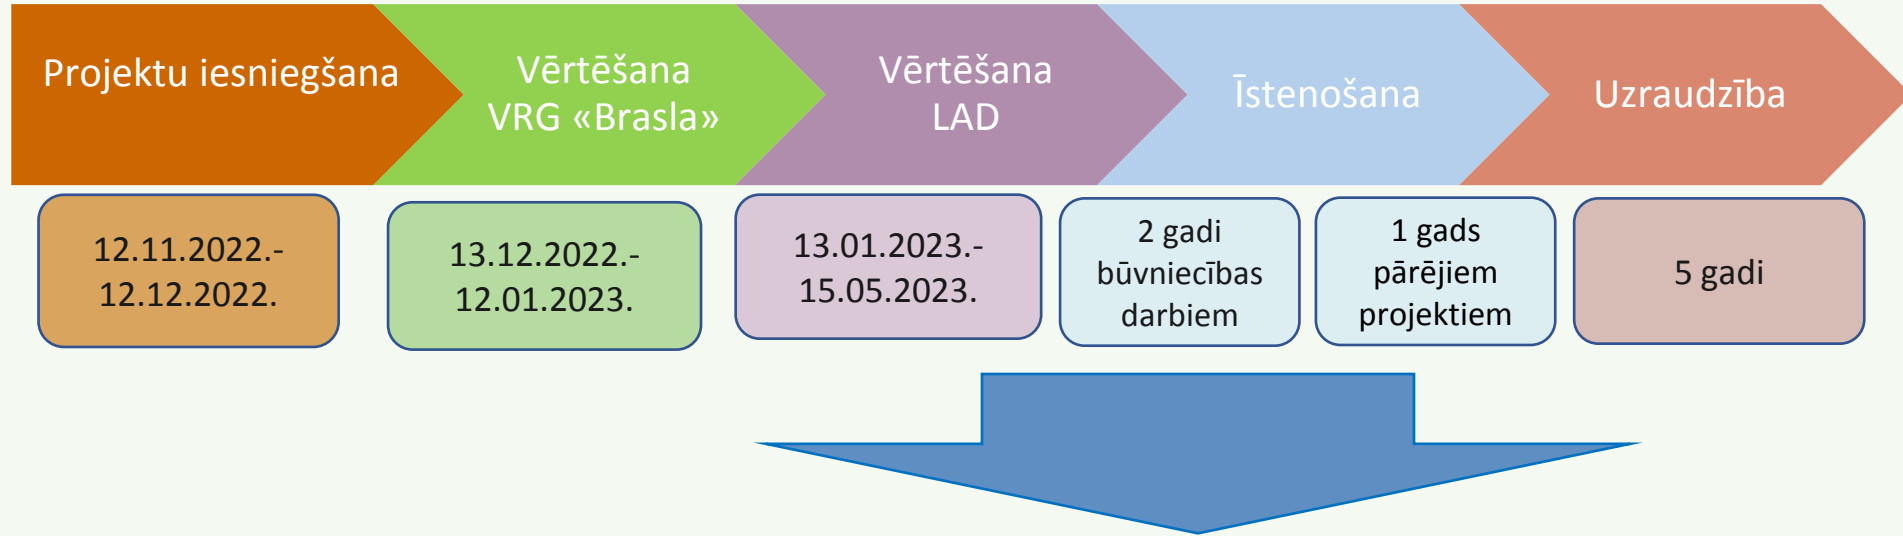

Projektu dzīves cikls

Vidzemes lauku partnerības «Brasla» LEADER projektu konkursa XIII kārtā

Projektu īstenošanu var uzsākt no 16.01.2023., (*brīdis kad projekti ir nodoti vērtēšanai LAD*), ja Lauku atbalsta dienests pieņem lēmumu par projekta noraidīšanu, tad atbalsta pretendents sedz visus ar projekta realizāciju saistītos izdevumus.